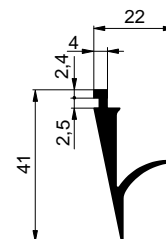

Klapka pro hydraulickou plošinu na hliníkovém zadním portálu