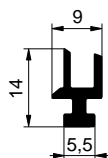

Klapka pro hydraulickou plošinu na hliníkovém zadním portálu