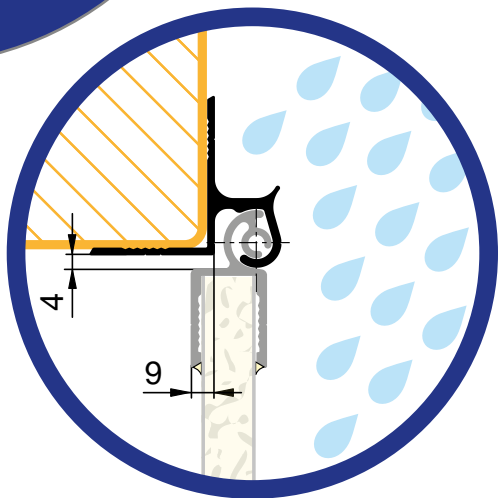

# ARCAL Klapka ALU22

pevnější konstrukce, větší voděodolnost a delší životnost!

Spodní část klapky a přesah klapky přes plošinu

[www.alu-sv.com](http://www.alu-sv.com)

*Provedení s těsněním  
ALU-SV*

*Provedení s originálním  
těsněním*

Související díly:

**62LP000199:** Koncovka pantu klapky Al levá**62LP000198:** Koncovka pantu klapky Al pravá

<b>66L0013446</b>	<b>al</b>
<b>66L2013446</b>	<b>elox</b>
Profil závěsu klapky ALU22	
EN AW 6063	1,058 kg m

<b>66L0013447</b>	<b>al</b>
<b>66L2013447</b>	<b>elox</b>
Profil pantu klapky ALU22 18mm	
EN AW 6063	0,967 kg m

<b>66L0013445</b>	<b>al</b>
<b>66L2013445</b>	<b>elox</b>
Profil klapky lemovací ALU22 18mm	
EN AW 6063	1,291 kg m