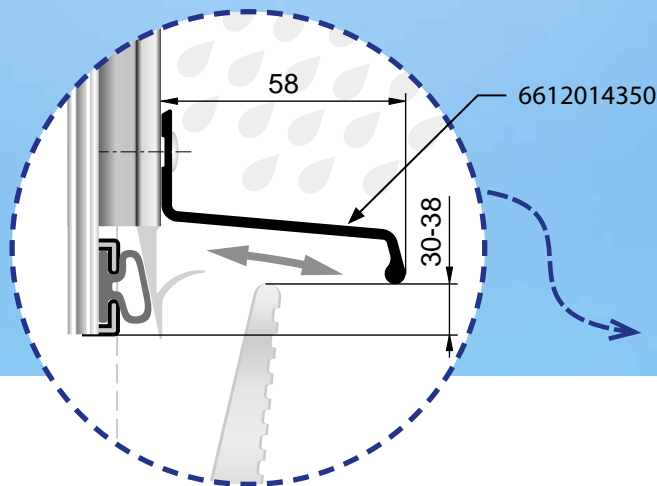

# ARCAL Klapka ALU22

pevnější konstrukce, větší voděodolnost a delší životnost!

Spodní část klapky a přesah klapky přes plošinu

[www.alu-sv.com](http://www.alu-sv.com)

*Provedení s těsněním  
ALU-SV*

*Provedení s originálním  
těsněním*

Související díly:

**62LP000199:** Koncovka pantu klapky Al levá**62LP000198:** Koncovka pantu klapky Al pravá

<b>66L0013446</b>	<b>al</b>
<b>66L2013446</b>	<b>elox</b>
Profil závěsu klapky ALU22	
EN AW 6063	1,058 kg m