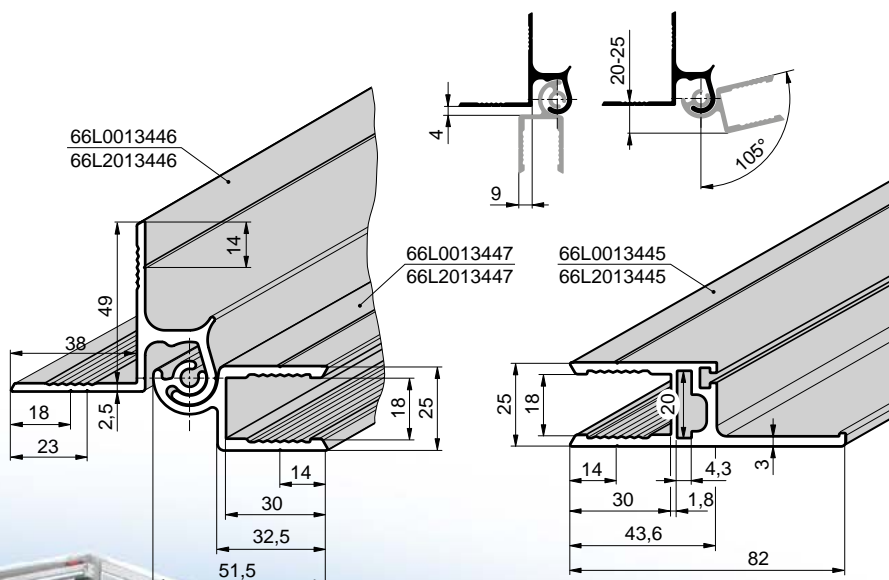

2023/10/23

SKŘÍŇOVÉ NÁSTAVBY

ARCAL Klapka ALU22

pevnější konstrukce, větší voděodolnost a delší životnost!

www.alu-sv.com