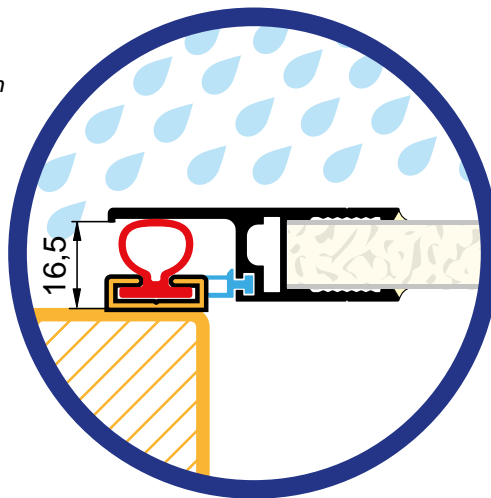

# ARCAL Klapka ALU22

pevnější konstrukce, větší voděodolnost a delší životnost!

Spodní část klapky a přesah klapky přes plošinu

[www.alu-sv.com](http://www.alu-sv.com)

*Provedení s těsněním  
ALU-SV*

*Provedení s originálním  
těsněním*

Související díly:

**62LP000199:** Koncovka pantu klapky Al levá**62LP000198:** Koncovka pantu klapky Al pravá

<b>66L0013446</b>	<b>al</b>
<b>66L2013446</b>	<b>elox</b>
Profil závěsu klapky ALU22	
EN AW 6063	1,058 kg m

<b>66L0013447</b>	<b>al</b>
<b>66L2013447</b>	<b>elox</b>
Profil pantu klapky ALU22 18mm	
EN AW 6063	0,967 kg m

<b>66L0013445</b>	<b>al</b>
<b>66L2013445</b>	<b>elox</b>
Profil klapky lemovací ALU22 18mm	
EN AW 6063	1,291 kg m