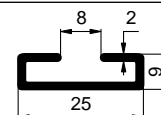

Související díly:

62LP000199: Koncovka pantu klapky Al levá

62LP000198: Koncovka pantu klapky Al pravá

66L0013446	al
66L2013446	elox
Profil závěsu klapky ALU22	
EN AW 6063	1,058 kg m

66L0013447	al
66L2013447	elox
Profil pantu klapky ALU22 18mm	
EN AW 6063	0,967 kg m

66L0013445	al
66L2013445	elox
Profil klapky lemovací ALU22 18mm	
EN AW 6063	1,291 kg m

Klapka pro hydraulickou plošinu na hliníkovém zadním portálu

1001009680		
Těsnění gumové pro profil dveří vnitřní		
guma	0,200 kg	m

1001002025		
Těsnění omega 20x25mm		
guma	0,224 kg	m

1001002241		
Těsnění gumové pro klapku spodní		
guma	0,224 kg	m

Pro 4120317300, 1001002025 / For 4120317300, 1001002025:

6612013701 (elox) / 6600013701 (al):

Profil pro těsnění klapky