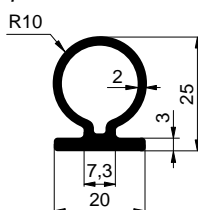

Klapka pro hydraulickou plošinu na hliníkovém zadním portálu