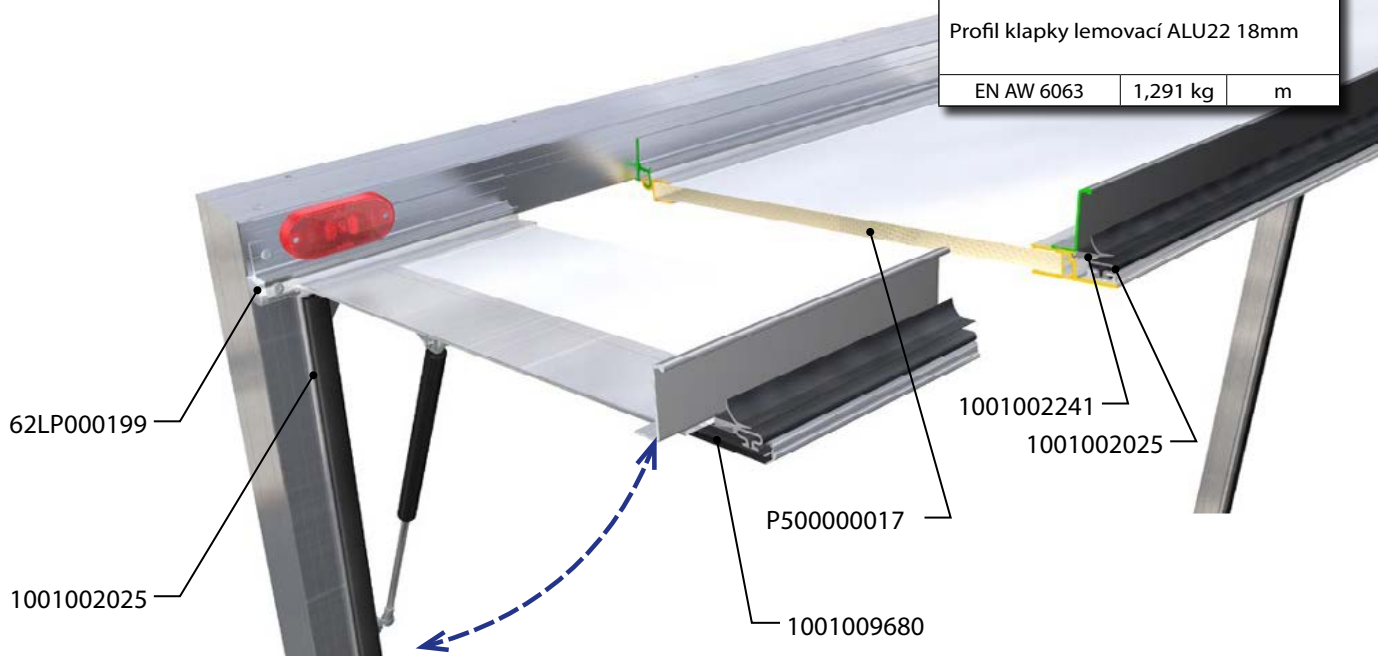

66L0013446	al
66L2013446	elox
Profil závěsu klapky ALU22	
EN AW 6063	1,058 kg m

66L0013447	al
66L2013447	elox
Profil pantu klapky ALU22 18mm	
EN AW 6063	0,967 kg m

66L0013445	al
66L2013445	elox
Profil klapky lemovací ALU22 18mm	
EN AW 6063	1,291 kg m