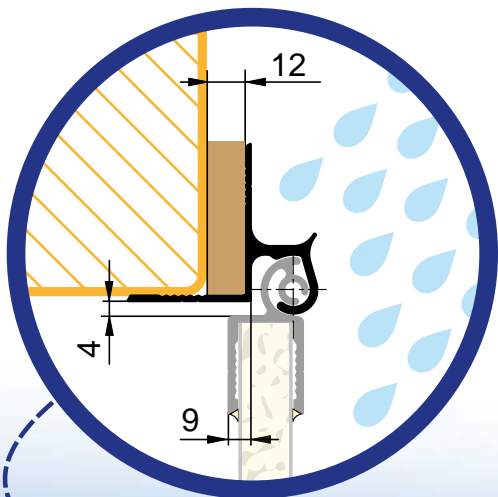

# ARCAL Klapka ALU22

pevnější konstrukce, větší voděodolnost a delší životnost!

Spodní část klapky a přesah klapky přes plošinu

[www.alu-sv.com](http://www.alu-sv.com)

*Provedení s těsněním  
ALU-SV*

*Provedení s originálním  
těsněním*

Související díly:

**62LP000199:** Koncovka pantu klapky Al levá**62LP000198:** Koncovka pantu klapky Al pravá

<b>66L0013446</b>	<b>al</b>
<b>66L2013446</b>	<b>elox</b>
Profil závěsu klapky ALU22	
EN AW 6063	1,058 kg m

<b>66L0013447</b>	<b>al</b>
<b>66L2013447</b>	<b>elox</b>
Profil pantu klapky ALU22 18mm	
EN AW 6063	0,967 kg m

<b>66L0013445</b>	<b>al</b>
<b>66L2013445</b>	<b>elox</b>
Profil klapky lemovací ALU22 18mm	
EN AW 6063	1,291 kg m