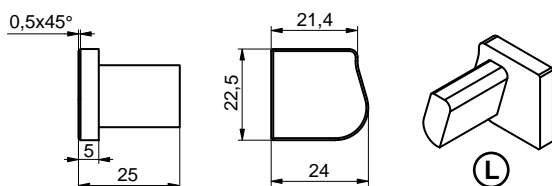

Související díly:

**62LP000199:** Koncovka pantu klapky Al levá**62LP000198:** Koncovka pantu klapky Al pravá

<b>66L0013446</b>	<b>al</b>
<b>66L2013446</b>	<b>elox</b>
Profil závěsu klapky ALU22	
EN AW 6063	1,058 kg m