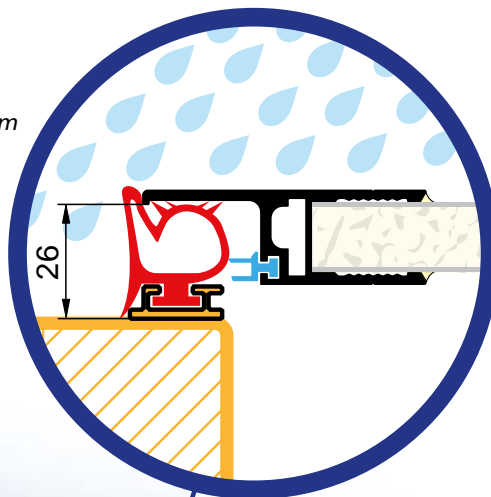

# ARCAL Klapka ALU22

pevnější konstrukce, větší voděodolnost a delší životnost!

Spodní část klapky a přesah klapky přes plošinu

[www.alu-sv.com](http://www.alu-sv.com)

*Provedení s těsněním  
ALU-SV*

*Provedení s originálním  
těsněním*

Související díly:

**62LP000199:** Koncovka pantu klapky Al levá**62LP000198:** Koncovka pantu klapky Al pravá

<b>66L0013446</b>	<b>al</b>
<b>66L2013446</b>	<b>elox</b>
Profil závěsu klapky ALU22	
EN AW 6063	1,058 kg m

<b>66L0013447</b>	<b>al</b>
<b>66L2013447</b>	<b>elox</b>
Profil pantu klapky ALU22 18mm	
EN AW 6063	0,967 kg m

<b>66L0013445</b>	<b>al</b>
<b>66L2013445</b>	<b>elox</b>
Profil klapky lemovací ALU22 18mm	
EN AW 6063	1,291 kg m