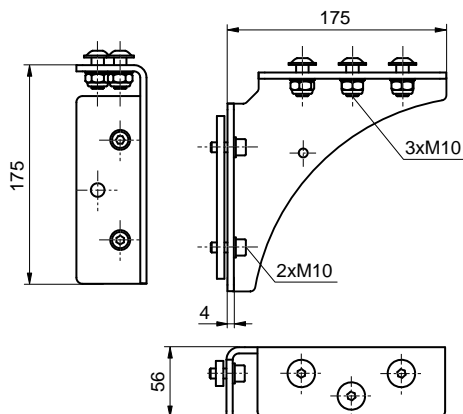

Modře označené otvory platí v případě montáže na vodící profily Slimliner. Standardně se hliníkové portály vyrábí a dodávají nepředvrtané.

27SC216MLL

27SC216MLL	L
27SC216MLP	P
Držák AL/ECO plechu pro Sesam L+M	
ocel	1,088 kg ks

27SC216S03	zn
Držák AL/ECO plechu pro Sesam S	
ocel/ocel/stal	1,433 kg ks

6612008090	elox
Profil vnější L140x80	
AlMgSi 0,5	1,370 kg m

6600013365	elox
Profil AL/ECO plechu protikus	
EN AW 6063	1,874 kg m

6612013366	elox
Profil AL/ECO plechu 120mm elox	
EN AW 6063	1,720 kg m