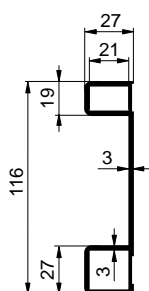

Modře označené otvory platí v případě montáže na vodící profily Slimliner. Standardně se hliníkové portály vyrábí a dodávají nepředvrtané.

27SC216MLL

27SC216MLL	L
27SC216MLP	P
Držák AL/ECO plechu pro Sesam L+M	
ocel	1,088 kg ks

27SC216S03	zn
Držák AL/ECO plechu pro Sesam S	
ocel/ocel/stal	1,433 kg ks

6612008090	elox
Profil vnější L140x80	
AlMgSi 0,5	1,370 kg m

6600013365	elox
Profil AL/ECO plechu protikus	
EN AW 6063	1,874 kg m

6612013366	elox
Profil AL/ECO plechu 120mm elox	
EN AW 6063	1,720 kg m