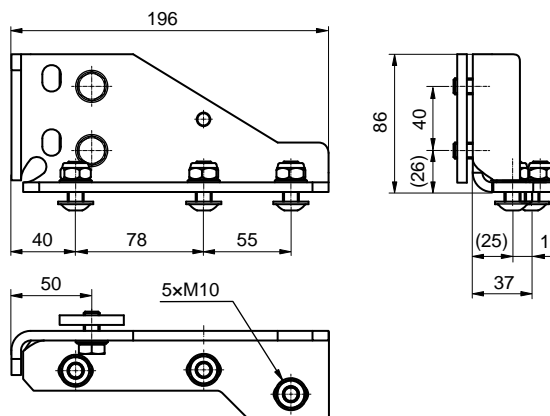

Hliníkové portály AL/ECO

Zadní vrata s hliníkovým portálem AL/ECO

**62PLE02558**

Portál AL/ECO 2550mm Sesam L+M

EN AW 6063

8,690 kg

ks/pc

**Technická informace :**

Modře označené otvory platí v případě montáže na vodící profily Slimliner. Standardně se hliníkové portály vyrábí a dodávají nepředvrtané.

27SC216MLL

27SC216MLL	L
27SC216MLP	P
Držák AL/ECO plechu pro Sesam L+M	
ocel	1,088 kg ks

27SC216S03	zn
Držák AL/ECO plechu pro Sesam S	
ocel/ocel/stal	1,433 kg ks

6612008090	elox
Profil vnější L140x80	
AlMgSi 0,5	1,370 kg m

6600013365	elox
Profil AL/ECO plechu protikus	
EN AW 6063	1,874 kg m

6612013366	elox
Profil AL/ECO plechu 120mm elox	
EN AW 6063	1,720 kg m