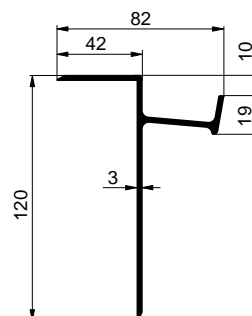

Modře označené otvory platí v případě montáže na vodící profily Slimliner. Standardně se hliníkové portály vyrábí a dodávají nepředvrtané.

27SC216MLL

27SC216MLL	L
27SC216MLP	P
Držák AL/ECO plechu pro Sesam L+M	
ocel	1,088 kg ks

27SC216S03	zn
Držák AL/ECO plechu pro Sesam S	
ocel/ocel/stal	1,433 kg ks

6612008090	elox
Profil vnější L140x80	
AlMgSi 0,5	1,370 kg m

6600013365	elox
Profil AL/ECO plechu protikus	
EN AW 6063	1,874 kg m

6612013366	elox
Profil AL/ECO plechu 120mm elox	
EN AW 6063	1,720 kg m