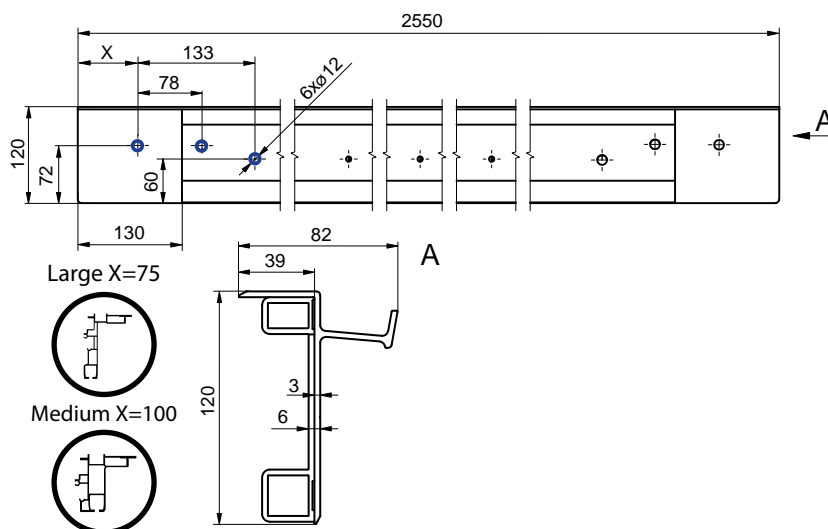

Hliníkové portály AL/ECO

Zadní vrata s hliníkovým portálem AL/ECO

**62PLE02558**

Portál AL/ECO 2550mm Sesam L+M

EN AW 6063

8,690 kg

ks/pc

**Technická informace :**

Modře označené otvory platí v případě montáže na vodící profily Slimliner. Standardně se hliníkové portály vyrábí a dodávají nepředvrtané.

27SC216MLL

27SC216MLL	L
27SC216MLP	P
Držák AL/ECO plechu pro Sesam L+M	
ocel	1,088 kg ks

27SC216S03	zn
Držák AL/ECO plechu pro Sesam S	
ocel/ocel/stal	1,433 kg ks

6612008090	elox
Profil vnější L140x80	
AlMgSi 0,5	1,370 kg m

6600013365	elox
Profil AL/ECO plechu protikus	
EN AW 6063	1,874 kg m

6612013366	elox
Profil AL/ECO plechu 120mm elox	
EN AW 6063	1,720 kg m