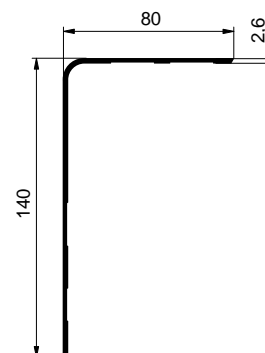

Hliníkové portály AL/ECO

Zadní vrata s hliníkovým portálem AL/ECO

**62PLE02558**

Portál AL/ECO 2550mm Sesam L+M

EN AW 6063

8,690 kg

ks/pc

**Technická informace :**

Modře označené otvory platí v případě montáže na vodící profily Slimliner. Standardně se hliníkové portály vyrábí a dodávají nepředvrtané.

27SC216MLL

27SC216MLL	L
27SC216MLP	P
Držák AL/ECO plechu pro Sesam L+M	
ocel	1,088 kg ks

27SC216S03	zn
Držák AL/ECO plechu pro Sesam S	
ocel/ocel/stal	1,433 kg ks

6612008090	elox
Profil vnější L140x80	
AlMgSi 0,5	1,370 kg m

6600013365	elox
Profil AL/ECO plechu protikus	
EN AW 6063	1,874 kg m

6612013366	elox
Profil AL/ECO plechu 120mm elox	
EN AW 6063	1,720 kg m