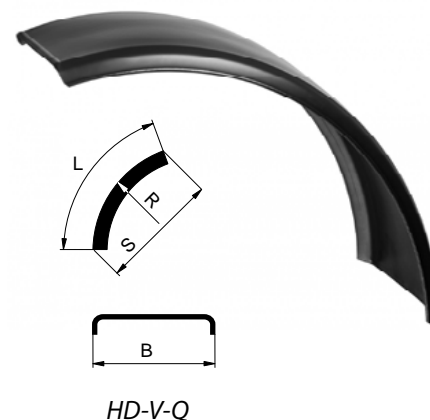

Obj. číslo	HD-V-Q (B x L)				Materiál
	B [mm]	L [mm]	R [mm]	S [mm]	
5035272110	720	1100	630	965	PE-HD
5035267125	670	1250	670	1075	PE-HD
5035265110	650	1100	630	965	PE-HD
5035260100	600	1000	580	880	PE-HD
5035255950	550	950	550	835	PE-HD
5035250900	500	900	500	785	PE-HD
5035245120	455	1200	685	1050	PE-HD
5035240105	405	1050	635	935	PE-HD
5035238810	380	810	580	745	PE-HD

www.alu-sv.com

Obj. číslo	HD-V (B × L)				Materiál
	B [mm]	L [mm]	R [mm]	S [mm]	
5035272180	720	1800	850	1480	PE-HD
5035267195	670	1950	950	1625	PE-HD
5035265160	650	1600	850	1375	PE-HD
5035261155	610	1550	820	1330	PE-HD
5035258155	580	1550	820	1330	PE-HD
5035250145	500	1450	800	1260	PE-HD
5035245140	455	1400	750	1205	PE-HD
5035240125	405	1250	720	1100	PE-HD